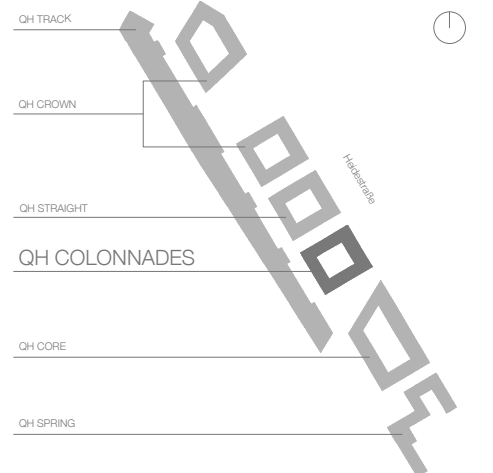

Außenfläche
2 23 m²

Lageplan

Lage im Gebäude