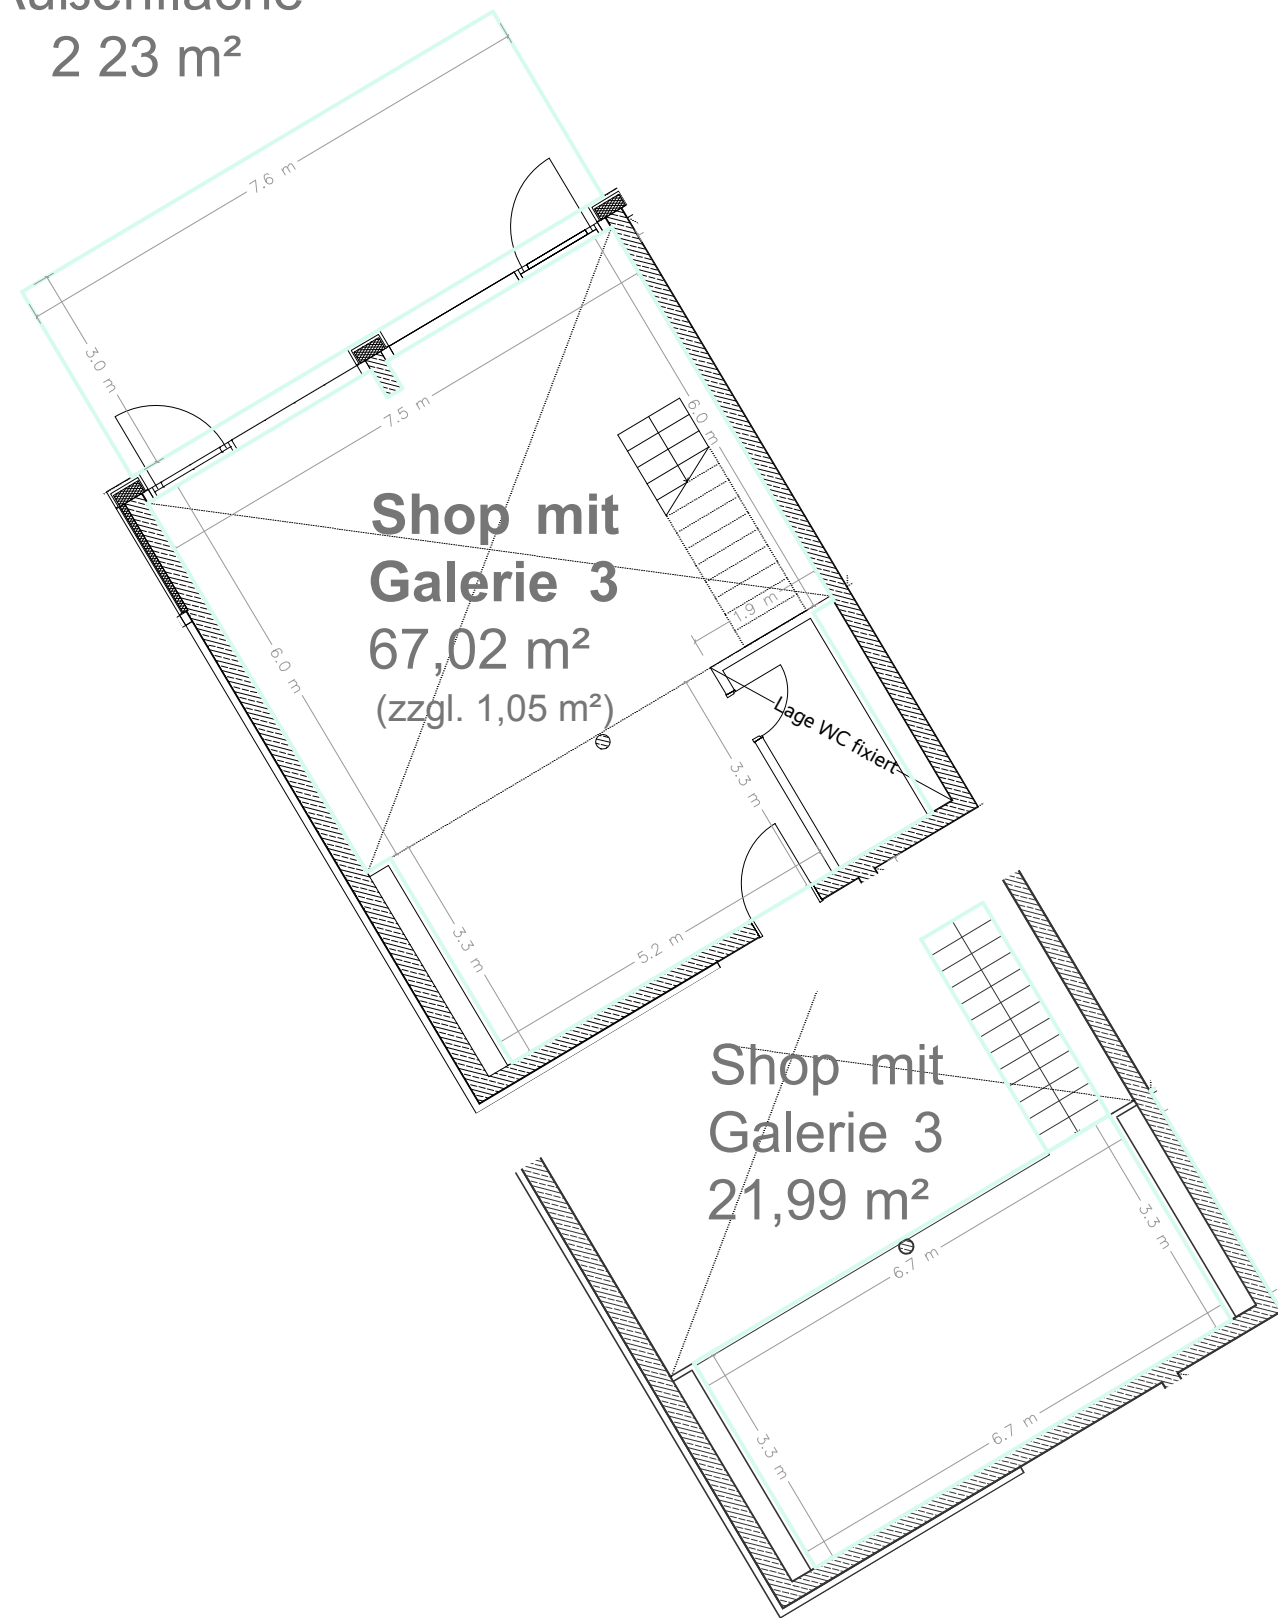

Außenfläche
2 23 m²

Lageplan

Lage im Gebäude