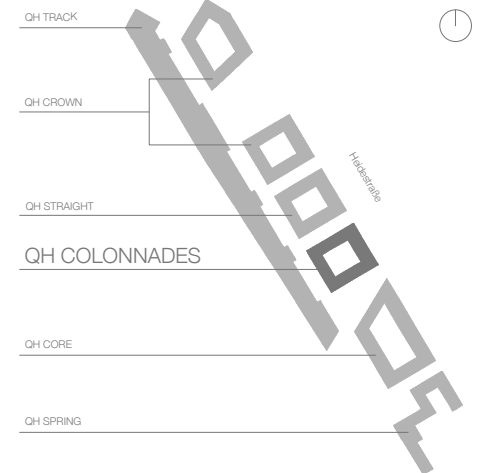

Außenfläche 1
35 m²

Lageplan

Lage im Gebäude