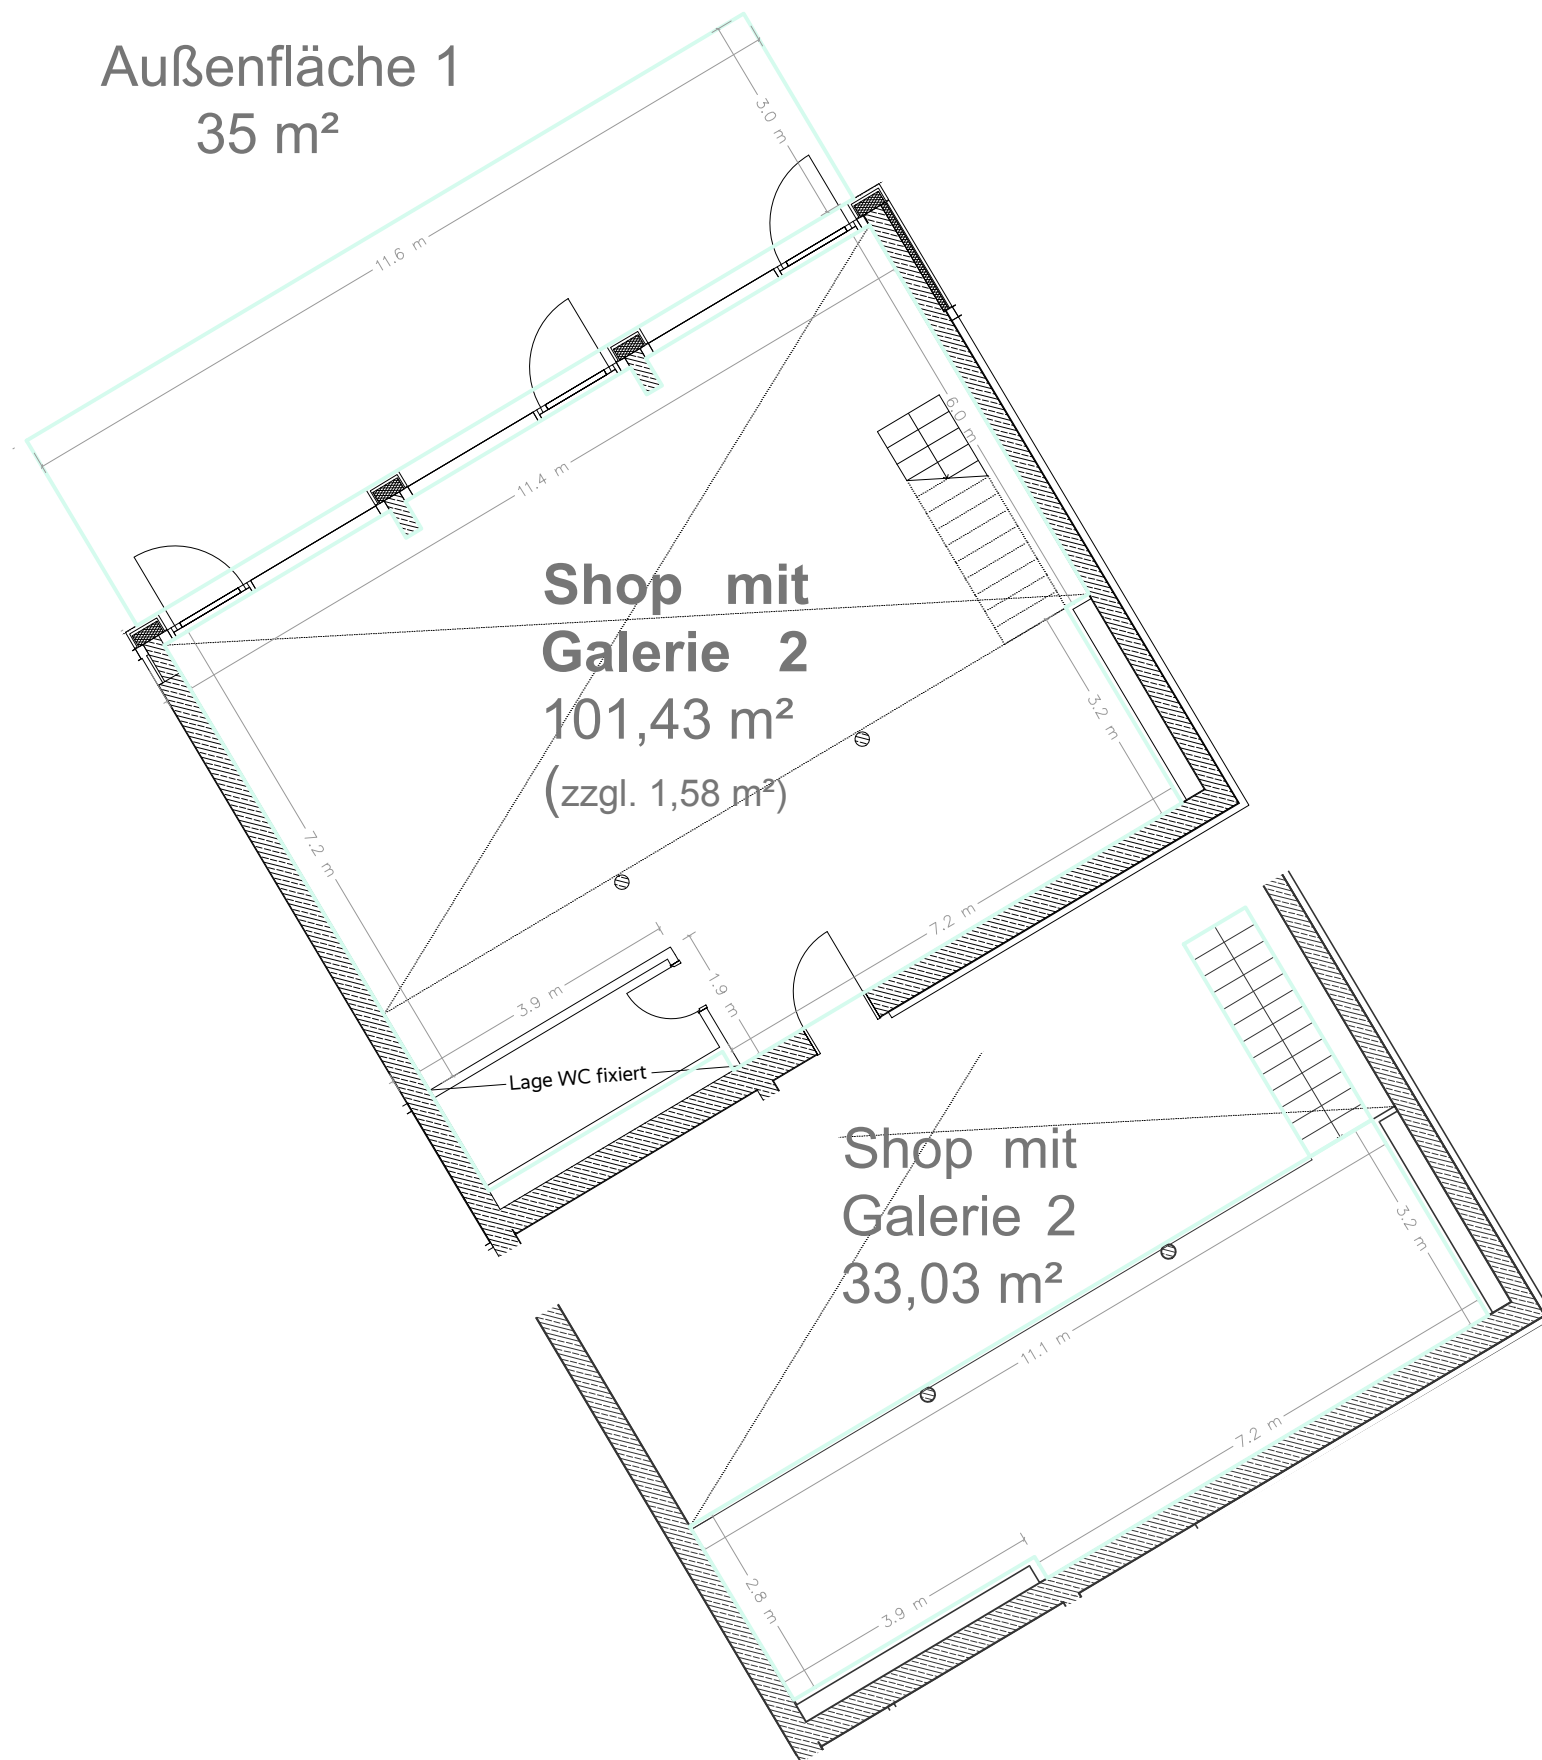

Außenfläche 1
35 m²

Lageplan

Lage im Gebäude