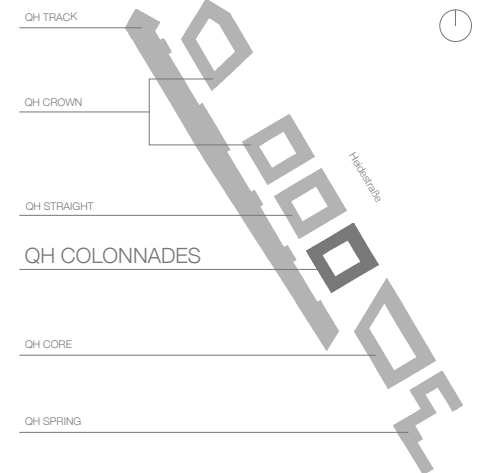

Außenfläche 3
12 m²

Lageplan

Lage im Gebäude